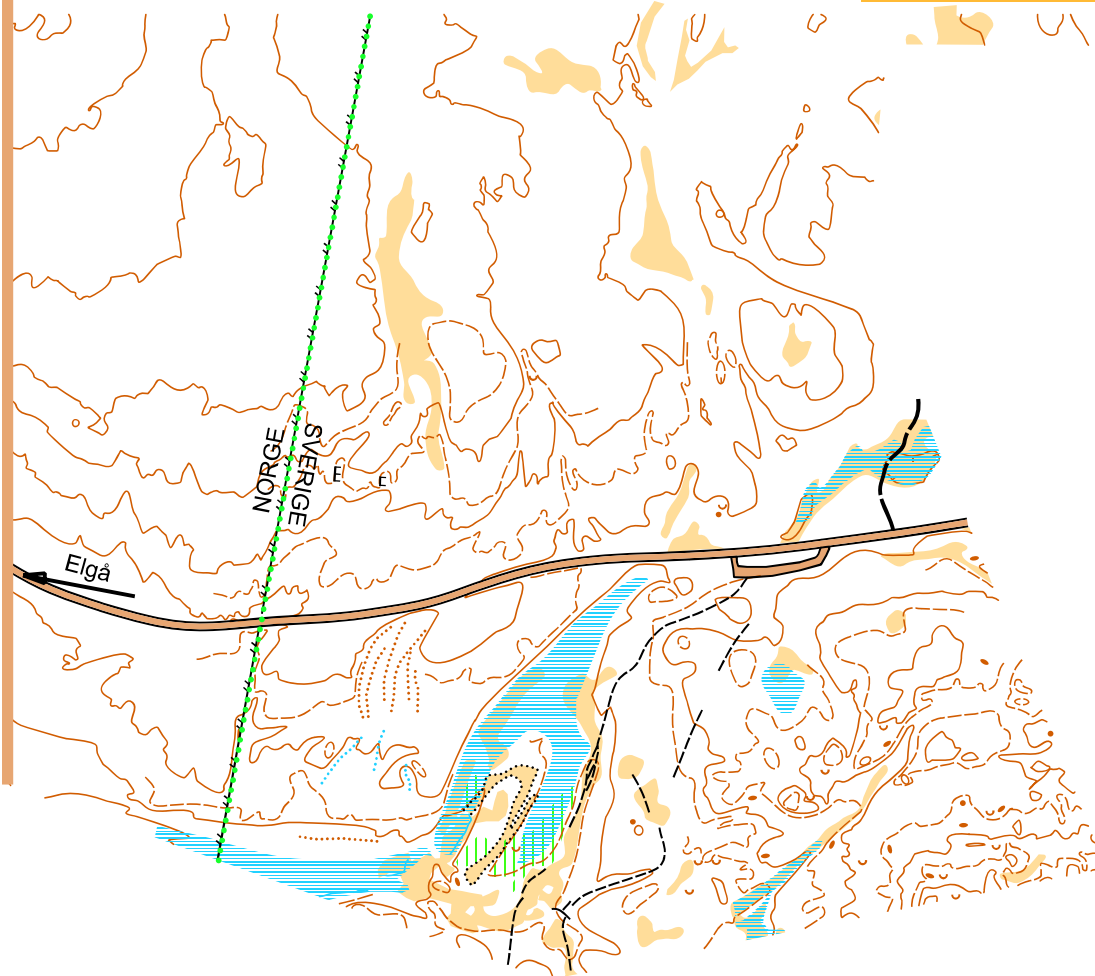

Valdalsbygget

Träningskarta
Skala 1:10 000 på A4
5 m ekvidistans

Ritad av Sven Lundbäck
2018 uteslutande från
laserdata och ortofoto
Ingen fältrevidering har skett

HAR DU KOLL PÅ ALLEMANSRÄTTEN!?
Organisera inga arrangemang utan att först kolla med:
1. Markägare, främst staten via Länsstyrelsen Dalarna
2. Fäboden Valdalsbygget
3. Samebyn Idre nya sameby

SMAKPROV! Markering på kontroller från 20/6 2018.

Köp hela kartan på www.o-resa.se

Kontrollerna ej placerade än